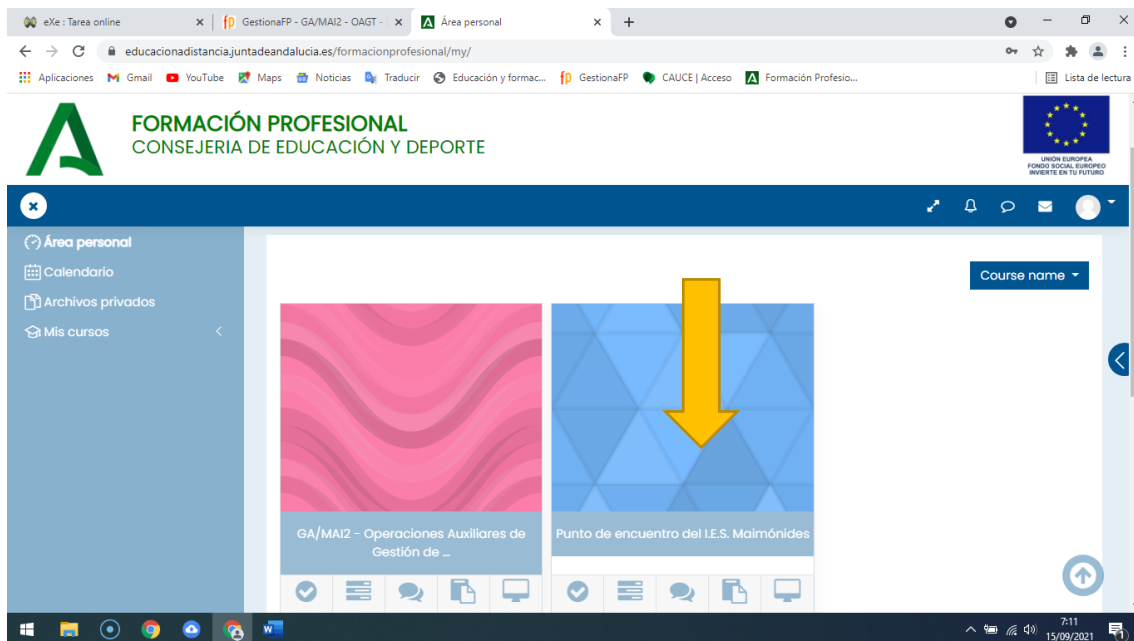

Enlace de acceso a la plataforma educativa de distancia formación profesional para la Junta de Andalucía.

Enlace: <https://educacionadistancia.juntadeandalucia.es/formacionprofesional/>

Y en la siguiente pantalla ponemos nuestro usuario y contraseña para acceder

Una vez iniciada sesión aparecerán nuestros módulos del título en el aula virtual. Un módulo común a todos es el PUNTO DE ENCUENTRO DEL IES MAIMÓNIDES donde estamos todo el alumnado y todo el profesorado. En este aula es donde se pondrán todas las comunicaciones más destacadas, normalmente lo utilizará el coordinador y los tutores para trasladar información importante.

TUTORIAL ACCESO AULA VIRTUAL PARA PRESENTACIÓN ENSEÑANZA

Una vez dentro del aula del punto de encuentro tenemos:

Siendo lo más importante el foro general del centro y la sala virtual, esta última es donde se realizarán videoconferencias que afecten a todo el alumnado, como la presentación de las enseñanzas de distancia del ciclo de Gestión Administrativa.