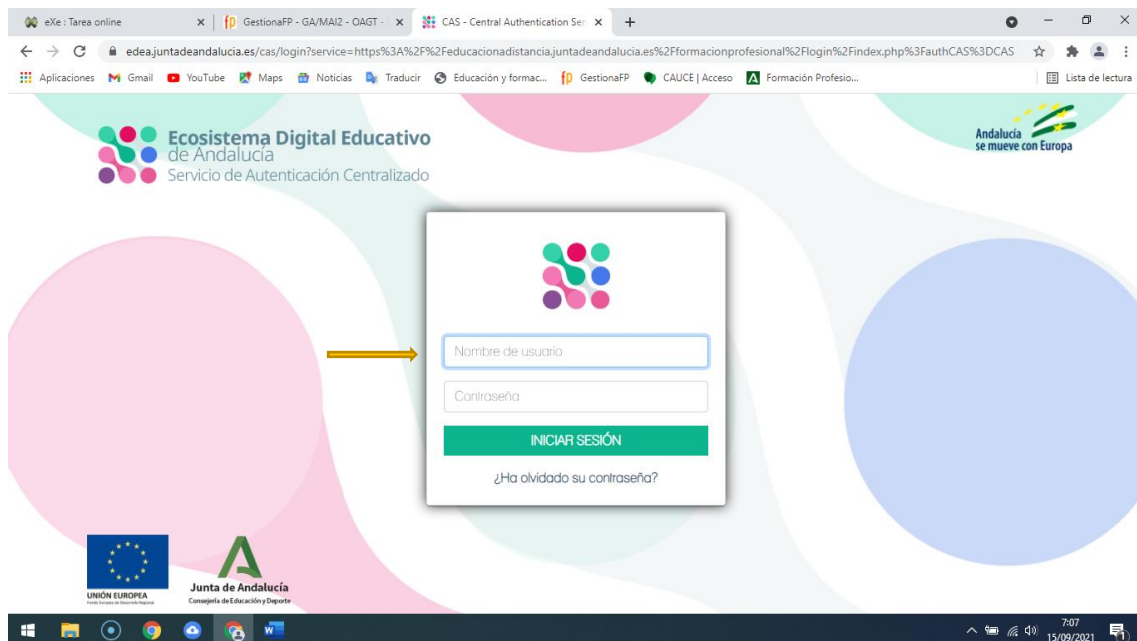

Enlace de acceso a la plataforma educativa de distancia formación profesional para la Junta de Andalucía.

Enlace: <https://educacionadistancia.juntadeandalucia.es/formacionprofesional/>

Y en la siguiente pantalla ponemos nuestro usuario y contraseña para acceder

Una vez iniciada sesión aparecerán nuestros módulos del título en el aula virtual. Un módulo común a todos es el PUNTO DE ENCUENTRO DEL IES MAIMÓNIDES donde estamos todo el alumnado y todo el profesorado. En este aula es donde se pondrán todas las comunicaciones más destacadas, normalmente lo utilizará el coordinador y los tutores para trasladar información importante.

TUTORIAL ACCESO AULA VIRTUAL PARA PRESENTACIÓN ENSEÑANZA

Una vez dentro del aula del punto de encuentro tenemos:

Siendo lo más importante el foro general del centro y la sala virtual, esta última es donde se realizarán videoconferencias que afecten a todo el alumnado, como la presentación de las enseñanzas de distancia del ciclo de Gestión Administrativa.

TUTORIAL ACCESO AULA VIRTUAL PARA PRESENTACIÓN ENSEÑANZA

The screenshot shows a web browser window with the URL `educaciondistancia.juntadeandalucia.es/formacionprofesional/mod/lti/view.php?id=53105`. The page header includes the logo for 'FORMACIÓN PROFESIONAL CONSEJERÍA DE EDUCACIÓN Y DEPORTE' and the European Union flag. The main content area is titled 'Sala Virtual' and features a navigation menu on the left with options like 'Administración del curso', 'Actividad reciente', and 'Participantes'. The central part of the page displays a table of upcoming meetings. The first entry is '6:00 PM - 7:30 PM PRESENTACION GA DISTANCIA' on 'Sep 15, 2021' by 'Troya Vega, Manuel'. To the right of this entry are three buttons: 'Start' (green), 'Edit' (green), and 'Delete' (red). An orange arrow points to the 'Start' button. Below the table, there is a search bar and a 'Foro de tu tutoría' button.