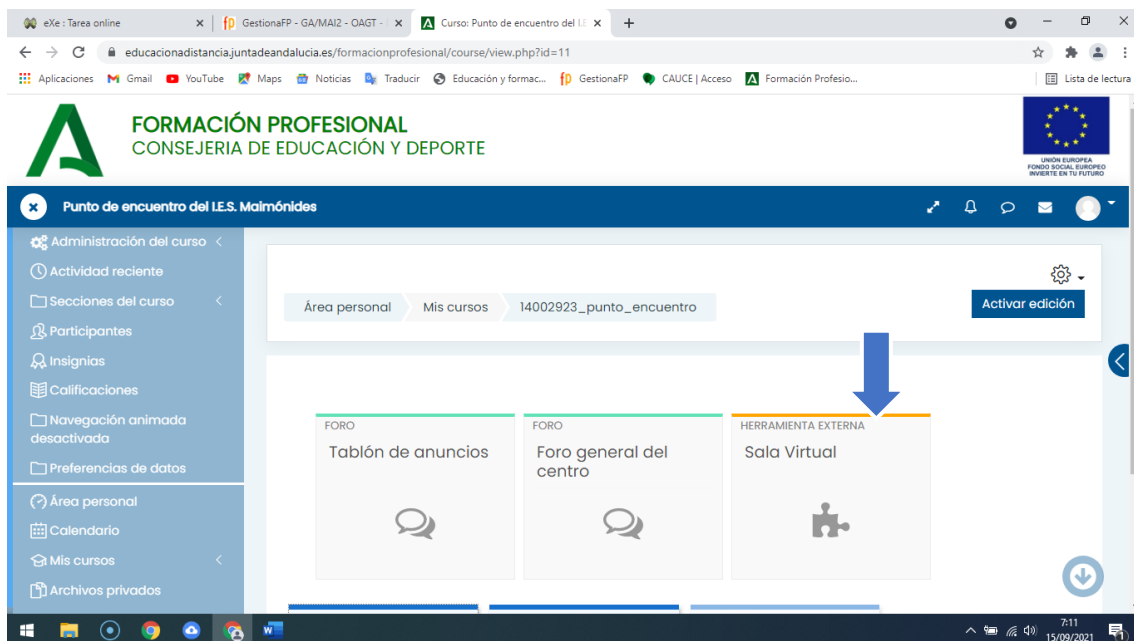

Enlace de acceso a la plataforma educativa de distancia formación profesional para la Junta de Andalucía.

Enlace: <https://educacionadistancia.juntadeandalucia.es/formacionprofesional/>

Y en la siguiente pantalla ponemos nuestro usuario y contraseña para acceder

Una vez iniciada sesión aparecerán nuestros módulos del título en el aula virtual. Un módulo común a todos es el PUNTO DE ENCUENTRO DEL IES MAIMÓNIDES donde estamos todo el alumnado y todo el profesorado. En este aula es donde se pondrán todas las comunicaciones más destacadas, normalmente lo utilizará el coordinador y los tutores para trasladar información importante.

TUTORIAL ACCESO AULA VIRTUAL PARA PRESENTACIÓN ENSEÑANZA

Una vez dentro del aula del punto de encuentro tenemos:

Siendo lo más importante el foro general del centro y la sala virtual, esta última es donde se realizarán videoconferencias que afecten a todo el alumnado, como la presentación de las enseñanzas de distancia del ciclo de Gestión Administrativa.